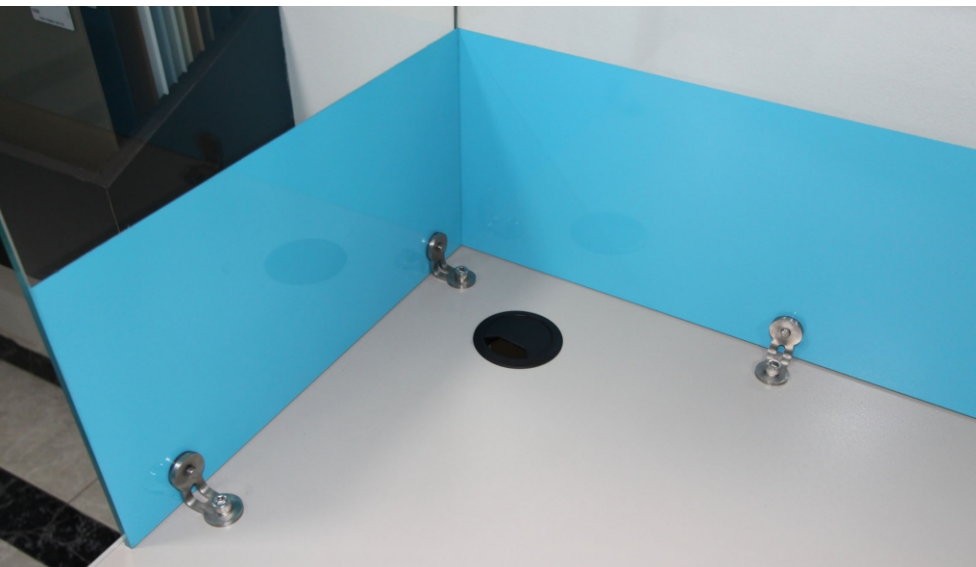

INA-501 90° a Muro

Perforación del Vidrio

Herraje que nos permite anclar los vidrios bien sea a muro o a un mueble y soportar la estructura de vidrio que estés desarrollando.

Material	Acero Inox 304
Ángulo	90°
Vidrio (E)	4 - 10mm
Ø Perf. del Vidrio	Ø12mm