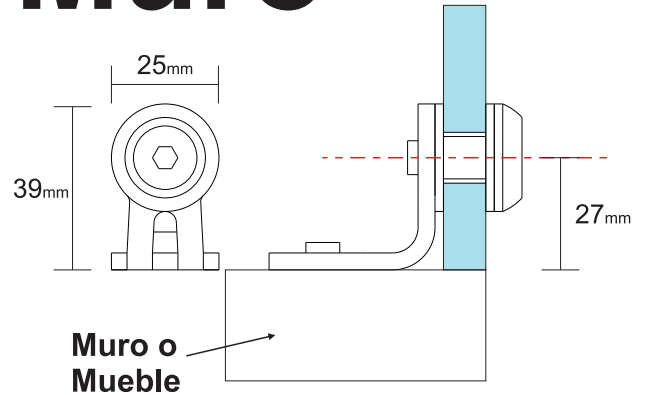

INA-501 90° a Muro

Perforación del Vidrio

Herraje que nos permite anclar los vidrios bien sea a muro o a un mueble y soportar la estructura de vidrio que estés desarrollando.

Material	Acero Inox 304
Ángulo	90°
Vidrio (E)	4 - 10mm
Ø Perf. del Vidrio	Ø12mm