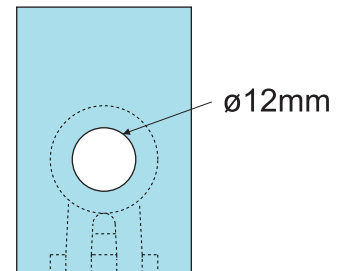

INA-501 90° a Muro

Perforación del Vidrio

Herraje que nos permite anclar los vidrios bien sea a muro o a un mueble y soportar la estructura de vidrio que estés desarrollando.

Material	Acero Inox 304
Ángulo	90°
Vidrio (E)	4 - 10mm
Ø Perf. del Vidrio	Ø12mm